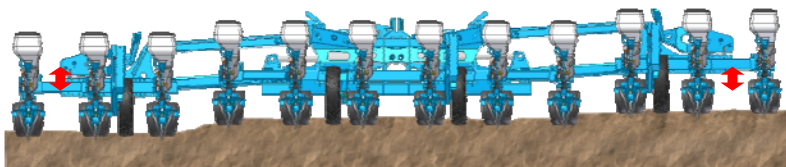

Nouveauté MONOSEM – Agritechnica 2011

Nouveau semoir 12 rangs repliable CRT

MONOSEM présentera sur son stand de l'Agritechnica (Hall 11, Allée B, Stand 52) son nouveau semoir 12 rangs repliable CRT. Equipé d'éléments NG Plus 4, ce semoir vient compléter la gamme des semoirs repliables.

▪ **Un châssis repliable et télescopique pour un transport facilité**

Repliable et télescopique, ce nouveau châssis reçoit 12 éléments semeurs NG Plus 4 pour des inter-rangs allant de 70 à 80 cm. La partie centrale du semoir se compose d'un châssis double télescopique alors que les 2 extrémités reprennent le fonctionnement d'un châssis simple télescopique. Ainsi, au transport, l'ensemble ne dépasse pas les 3m de large (3m20 avec certains équipements).

▪ **Un châssis flottant au travail pour un parfait suivi du terrain**

Sur les semoirs de grande largeur, un bon suivi du terrain est primordial. C'est pourquoi MONOSEM a développé un châssis qui reste flottant au travail pour suivre parfaitement les dénivellations du terrain. Les 4 blocs roues composant ce semoir permettent à la partie centrale et aux extrémités d'assurer l'entraînement des distributions et de suivre le terrain.

▪ **Equipements**

Le nouveau semoir 12 rangs CRT dispose de rayonneurs à repliage compact avec sécurité intégrée. Ces rayonneurs offrent la possibilité de tracer au centre. Ce semoir est équipé, en standard, de distributeurs électriques qui permettent grâce à un seul distributeur double effet de commander les rayonneurs, le repliage et le télescopage du semoir.