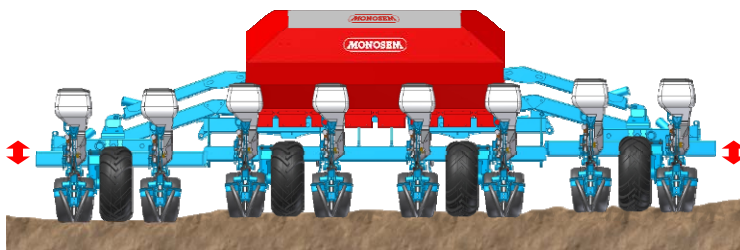

Nouveauté MONOSEM – Agritechnica 2011

Une version flottante du semoir TFC

MONOSEM présentera sur son stand de l'Agritechnica (Hall 11, Allée B, Stand 52) la version flottante de son récent semoir 8 rangs repliable TFC. Comme dans la version rigide, ce semoir est équipé d'éléments NG Plus 4 et d'une trémie fertiliseur centrale de 1500 L.

▪ **Un châssis flottant au travail**

A la différence de la version rigide, ce châssis TFC flottant dispose d'extrémités flottantes au travail, ce qui permet au semoir de suivre parfaitement les dénivellations du terrain et d'assurer une profondeur de semis régulière. En effet, sur les terrains vallonnés, en dévers et dans les petits parcelles, ce principe de châssis flottant a fait ses preuves. Ce nouveau châssis est donc équipé de 4 blocs roues avec roues larges 26x12. Les blocs roues extérieurs entraînent les distributions des extrémités alors que les 2 blocs roues centraux entraînent les distributions des 4 éléments semeurs centraux et du fertiliseur.

▪ **Un fertiliseur central grande capacité**

Le fertiliseur est équipé d'un entraînement par variateur FertiDrive^{VM} très facile et rapide à régler. Il dispose de 2 trappes latérales de vidange rapide de la trémie, de 8 sorties avec fermetures individuelles de chaque rang en Inox, d'un système air pulsé sur les parties repliables avec cyclone intégré et d'une trémie de 1500 L avec ouverture rapide par bêche.

▪ **Un repliage compact**

Bien qu'équipé d'un fertiliseur de grande capacité, ce semoir offre un repliage à 3m de largeur sur route. Les rayonneurs compacts et le repliage du semoir permettent ainsi un transport sur route en toute sécurité.