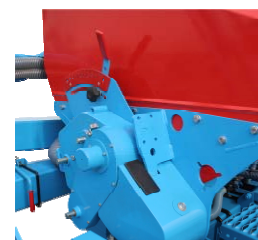

Nouveauté MONOSEM – Agritechnica 2011

Une version flottante du semoir TFC

MONOSEM présentera sur son stand de l'Agritechnica (Hall 11, Allée B, Stand 52) la version flottante de son récent semoir 8 rangs repliable TFC. Comme dans la version rigide, ce semoir est équipé d'éléments NG Plus 4 et d'une trémie fertiliseur centrale de 1500 L.

▪ **Un châssis flottant au travail**

A la différence de la version rigide, ce châssis TFC flottant dispose d'extrémités flottantes au travail, ce qui permet au semoir de suivre parfaitement les dénivellations du terrain et d'assurer une profondeur de semis régulière. En effet, sur les terrains vallonnés, en dévers et dans les petits parcelles, ce principe de châssis flottant a fait ses preuves. Ce nouveau châssis est donc équipé de 4 blocs roues avec roues larges 26x12. Les blocs roues extérieurs entraînent les distributions des extrémités alors que les 2 blocs roues centraux entraînent les distributions des 4 éléments semeurs centraux et du fertiliseur.

▪ **Un fertiliseur central grande capacité**

Le fertiliseur est équipé d'un entraînement par variateur FertiDrive^{VM} très facile et rapide à régler. Il dispose de 2 trappes latérales de vidange rapide de la trémie, de 8 sorties avec fermetures individuelles de chaque rang en Inox, d'un système air pulsé sur les parties repliables avec cyclone intégré et d'une trémie de 1500 L avec ouverture rapide par bêche.

▪ **Un repliage compact**

Bien qu'équipé d'un fertiliseur de grande capacité, ce semoir offre un repliage à 3m de largeur sur route. Les rayonneurs compacts et le repliage du semoir permettent ainsi un transport sur route en toute sécurité.